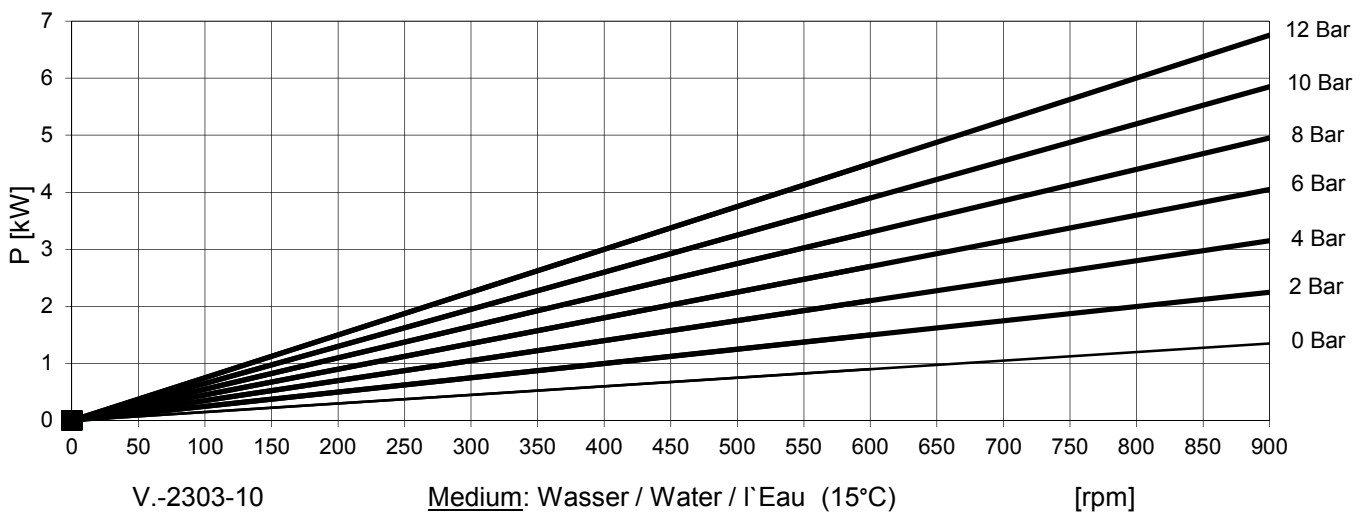

AL 25 Drehkolben A / Rotor A

V.-2303-10

Medium: Wasser / Water / l'Eau (15°C)

[rpm]