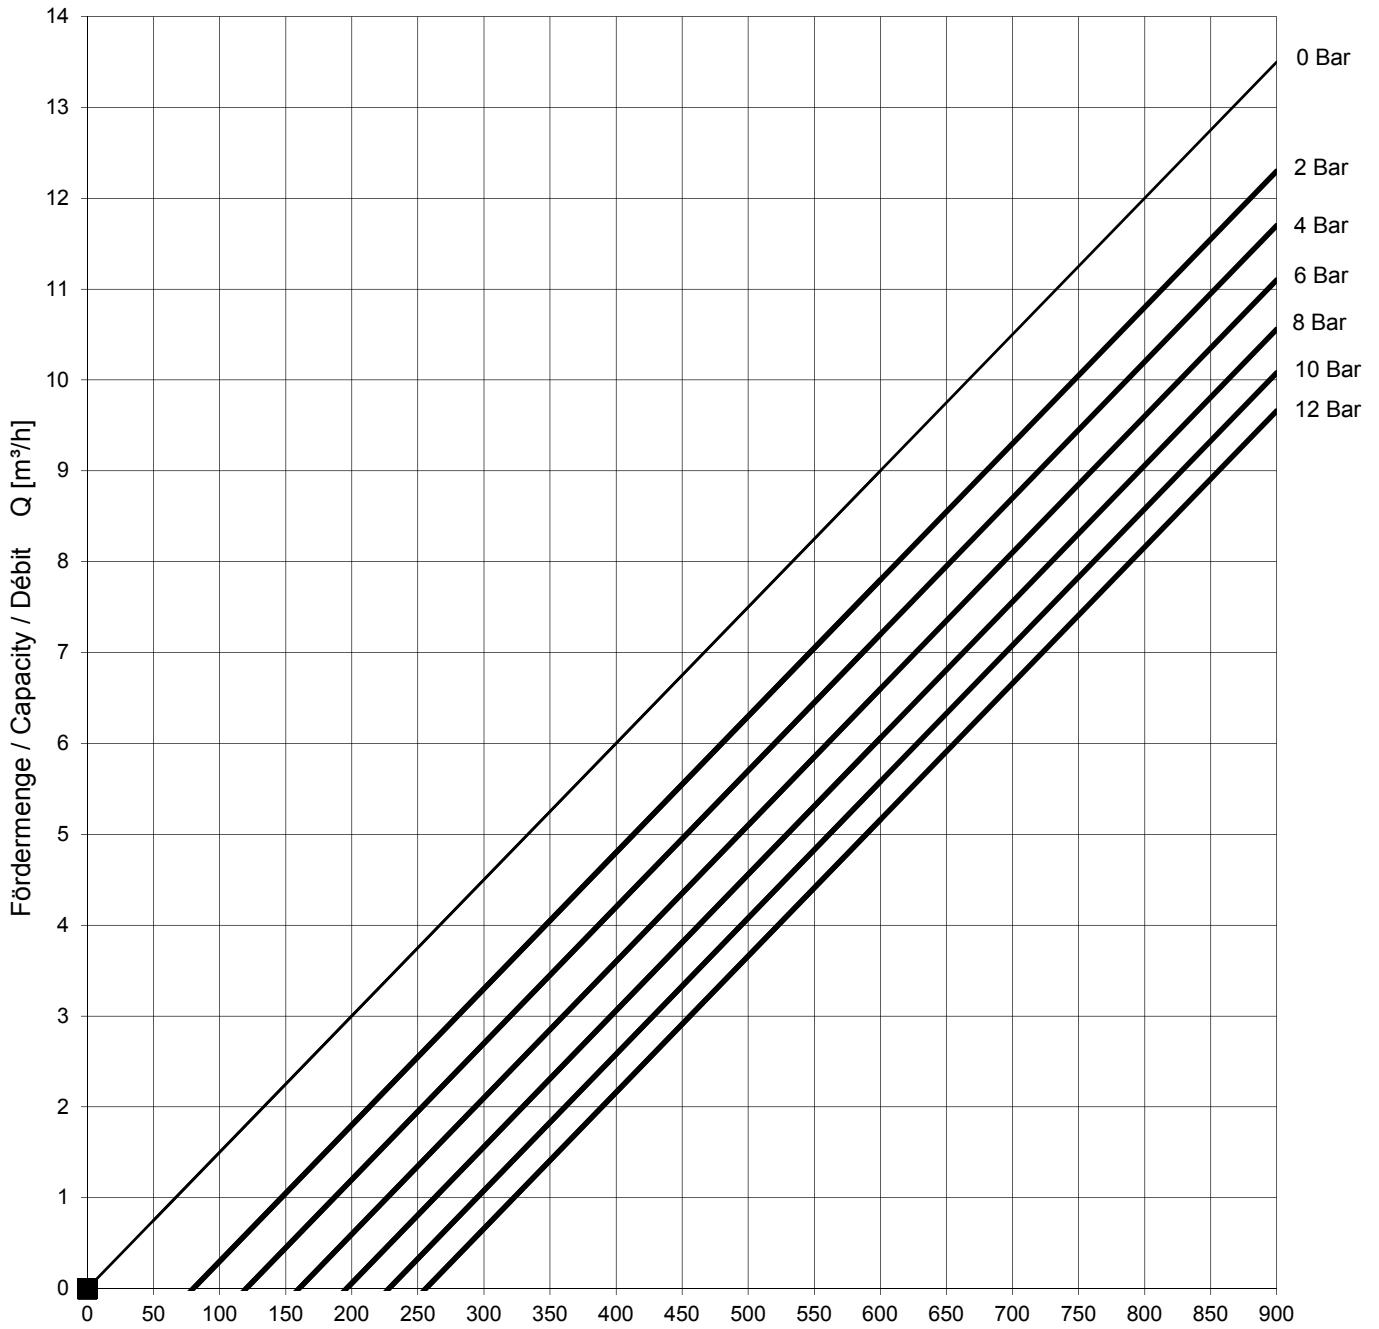

AL 25 Drehkolben A / Rotor A

V.-2303-10

Medium: Wasser / Water / l'Eau (15°C)

[rpm]